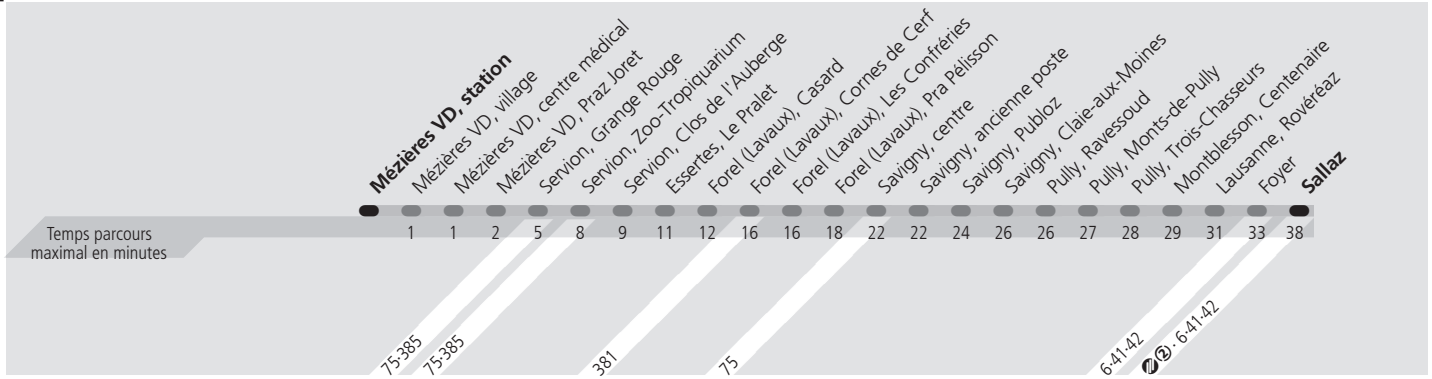

65 Mézières VD, station

Direction > Sallaz

♿ Accessibilité restreinte. Renseignements au 021 621 01 11, prix d'un appel local (non surtaxé)

Dimanche & Fêtes

Mézières VD, station Direction > Sallaz

																												a
Mézières VD, station																												
Mézières VD, village																												
Servion, Grange Rouge																												
Servion, Zoo-Tropiquarium	06 30	07 45	09 00	10 15	11 30	12 45	14 00	15 15	16 30	17 45	19 00	20 15	21 30	22 30	23 30	00 30												
Servion, Clos de l'Auberge	06 31	07 46	09 01	10 16	11 31	12 46	14 01	15 16	16 31	17 46	19 01	20 16	21 31	22 31	23 31	00 31												
Essertes, Le Pralet	06 33	07 48	09 03	10 18	11 33	12 48	14 03	15 18	16 33	17 48	19 03	20 18	21 33	22 33	23 33	00 33												
Forel (Lavaux), Cornes de Cerf	06 37	07 52	09 07	10 22	11 37	12 52	14 07	15 22	16 37	17 52	19 07	20 22	21 37	22 37	23 37	00 37												
Savigny, centre	06 42	07 57	09 12	10 27	11 42	12 57	14 12	15 27	16 42	17 57	19 12	20 27	21 42	22 42	23 42	00 42												
Savigny, Claire-aux-Moines	06 46	08 01	09 16	10 31	11 46	13 01	14 16	15 31	16 46	18 01	19 16	20 31	21 46	22 46	23 46	00 46												
Pully, Monts-de-Pully	06 47	08 02	09 17	10 32	11 47	13 02	14 17	15 32	16 47	18 02	19 17	20 32	21 47	22 47	23 47	00 47												
Montblesson, Centenaire	06 49	08 04	09 19	10 34	11 49	13 04	14 19	15 34	16 49	18 04	19 19	20 34	21 49	22 49	23 49	00 49												
Foyer	06 52	08 07	09 22	10 37	11 52	13 07	14 22	15 37	16 52	18 07	19 22	20 37	21 52	22 52	23 52	00 52												
Sallaz	06 56	08 11	09 26	10 41	11 56	13 11	14 26	15 41	16 56	18 11	19 26	20 41	21 56	22 56	23 56	00 56												

a Le voyage se poursuit jusqu'à "Lausanne, St-François" et dessert les arrêts : "CHUV" et "Bessières".

Fêtes: Noël, Nouvel An, 2 janvier, Vendredi Saint, Lundi de Pâques, Ascension, Lundi de Pentecôte, 1er août et Lundi du Jeûne fédéral
Vacances: 23.12.2019 au 03.01.2020, 17.02 au 21.2.2020, 14.04 au 24.04.2020, 22.05.2020, 06.07 au 21.08.2020, 12.10 au 23.10.2020

Les horaires peuvent être modifiés selon les conditions de circulation.