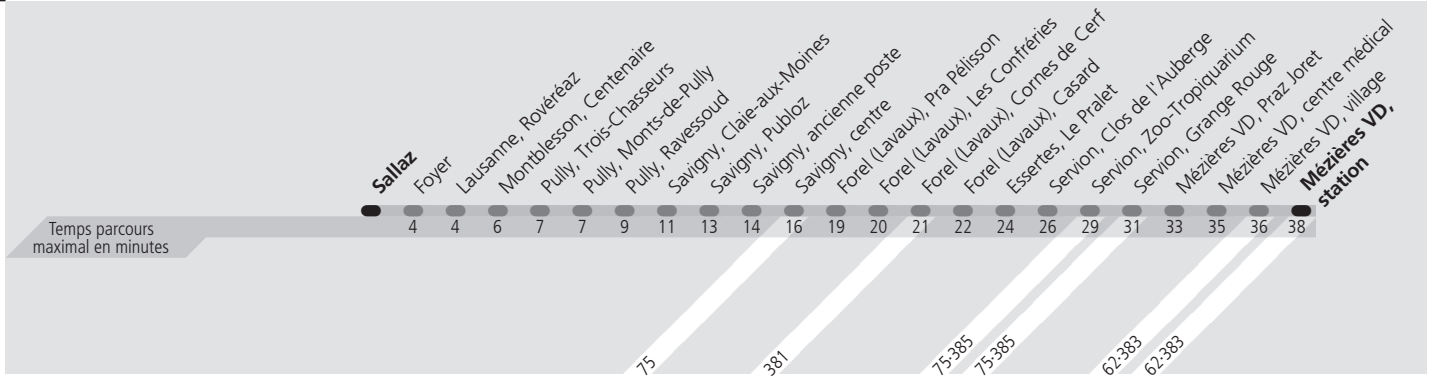

♿ Accessibilité restreinte. Renseignements au 021 621 01 11, prix d'un appel local (non surtaxé)

Dimanche & Fêtes

Sallaz Direction > **Mézières VD, station**

Sallaz	06 00	07 15	08 30	09 45	11 00	12 15	13 30	14 45	16 00	17 15	18 30	19 45	21 00	22 00	23 00	00 00
Foyer	06 03	07 18	08 33	09 48	11 03	12 18	13 33	14 48	16 03	17 18	18 33	19 48	21 03	22 03	23 03	00 03
Montblesson, Centenaire	06 05	07 20	08 35	09 50	11 05	12 20	13 35	14 50	16 05	17 20	18 35	19 50	21 05	22 05	23 05	00 05
Pully, Monts-de-Pully	06 06	07 21	08 36	09 51	11 06	12 21	13 36	14 51	16 06	17 21	18 36	19 51	21 06	22 06	23 06	00 06
Savigny, Claie-aux-Moines	06 09	07 24	08 39	09 54	11 09	12 24	13 39	14 54	16 09	17 24	18 39	19 54	21 09	22 09	23 09	00 09
Savigny, centre	06 13	07 28	08 43	09 58	11 13	12 28	13 43	14 58	16 13	17 28	18 43	19 58	21 13	22 13	23 13	00 13
Forel (Lavaux), Cornes de Cerf	06 18	07 33	08 48	10 03	11 18	12 33	13 48	15 03	16 18	17 33	18 48	20 03	21 18	22 18	23 18	00 18
Essertes, Le Pralet	06 21	07 36	08 51	10 06	11 21	12 36	13 51	15 06	16 21	17 36	18 51	20 06	21 21	22 21	23 21	00 21
Servion, Clos de l'Auberge	06 23	07 38	08 53	10 08	11 23	12 38	13 53	15 08	16 23	17 38	18 53	20 08	21 23	22 23	23 23	00 23
Servion, Zoo-Tropiquarium	06 26	07 41	08 56	10 11	11 26	12 41	13 56	15 11	16 26	17 41	18 56	20 11	21 26	22 26	23 26	00 26
Servion, Grange Rouge																
Mézières VD, village																
Mézières VD, station																

Fêtes: Noël, Nouvel An, 2 janvier, Vendredi Saint, Lundi de Pâques, Ascension, Lundi de Pentecôte, 1er août et Lundi du Jeûne fédéral
Vacances: 23.12.2019 au 03.01.2020, 17.02 au 21.2.2020, 14.04 au 24.04.2020, 22.05.2020, 06.07 au 21.08.2020, 12.10 au 23.10.2020

Les horaires peuvent être modifiés selon les conditions de circulation.